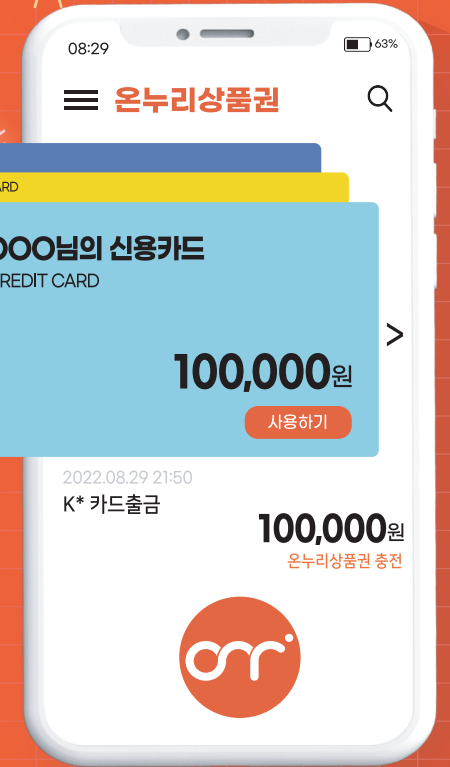

기업전용 온누리상품권 페이지에
접속해 주세요.

<https://biz.e-onnurigiftcard.com>

아직 회원이 아니신가요?

가입하기

문의사항은 1533-1728 로 연락부탁드립니다.

1 매뉴얼 다운로드

1 하단의 매뉴얼 다운로드를
클릭하여 구매하는 방법을
확인해보세요!

2 인증번호 받기 전,
담당자 본인확인을 진행해 주세요.

기업전용 온누리상품권에서
쉽고 편리하게 선물해보세요!

아이디

아이디를 입력해주세요

비밀번호

비밀번호를 입력해주세요

2

인증번호 받기

숫자를 입력해주세요

로그인