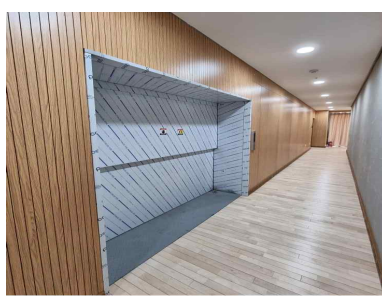

□ 서울시여성가족재단 스페이스 살림 - 대관공간 상세

다목적홀(427㎡)과 홀
비즈니스 활동, 다양한 교육, 문화예술 행사를 진행하는 공간

준비실
다목적홀 내부 준비실

화물엘리베이터
다목적홀 내부로 바로 연결

선큰
휴식을 취할 수 있는 개방형 공간

- 다목적홀과 홀은 폴딩도어로 연결되어 있어 개방하여 사용가능
- 다목적홀 내부에 준비실이 마련되어 있고, 화물 엘리베이터가 바로 연결되어 있음
- 부속설비: 강연대, 접이식의자(197개), 화이트보드, 빔프로젝트, 마이크, 음향기기(믹서), 기본조명

교육장(2층)

교육장(76㎡) × 2개소

다양한 형태의 교육, 워크숍, 비즈니스 프로그램 및 행사를 진행할 수 있는 공간

준비실

야외 휴게공간

- 교육장 2개소 나란히 있어 함께 사용하기 좋음
- 같은 층에 카페, 외부 휴게공간이 있음
- 부속설비: 강연대, 1인용 책상·의자(20~24개), 화이트보드, 빔프로젝트, 마이크