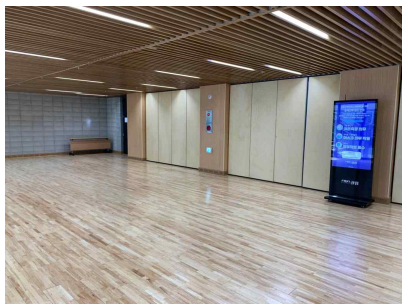

□ 서울시여성가족재단 스페이스 살림 - 대관공간 상세

다목적홀(427㎡)과 홀
비즈니스 활동, 다양한 교육, 문화예술 행사를 진행하는 공간

준비실
다목적홀 내부 준비실

화물엘리베이터
다목적홀 내부로 바로 연결

선큰
휴식을 취할 수 있는 개방형 공간

- 다목적홀과 홀은 폴딩도어로 연결되어 있어 개방하여 사용가능
- 다목적홀 내부에 준비실이 마련되어 있고, 화물 엘리베이터가 바로 연결되어 있음
- 부속설비: 강연대, 접이식의자(197개), 화이트보드, 빔프로젝트, 마이크, 음향기기(믹서), 기본조명

교육장(2층)

교육장(76㎡) × 2개소

다양한 형태의 교육, 워크숍, 비즈니스 프로그램 및 행사를 진행할 수 있는 공간

준비실

야외 휴게공간

- 교육장 2개소 나란히 있어 함께 사용하기 좋음
- 같은 층에 카페, 외부 휴게공간이 있음
- 부속설비: 강연대, 1인용 책상·의자(20~24개), 화이트보드, 빔프로젝트, 마이크