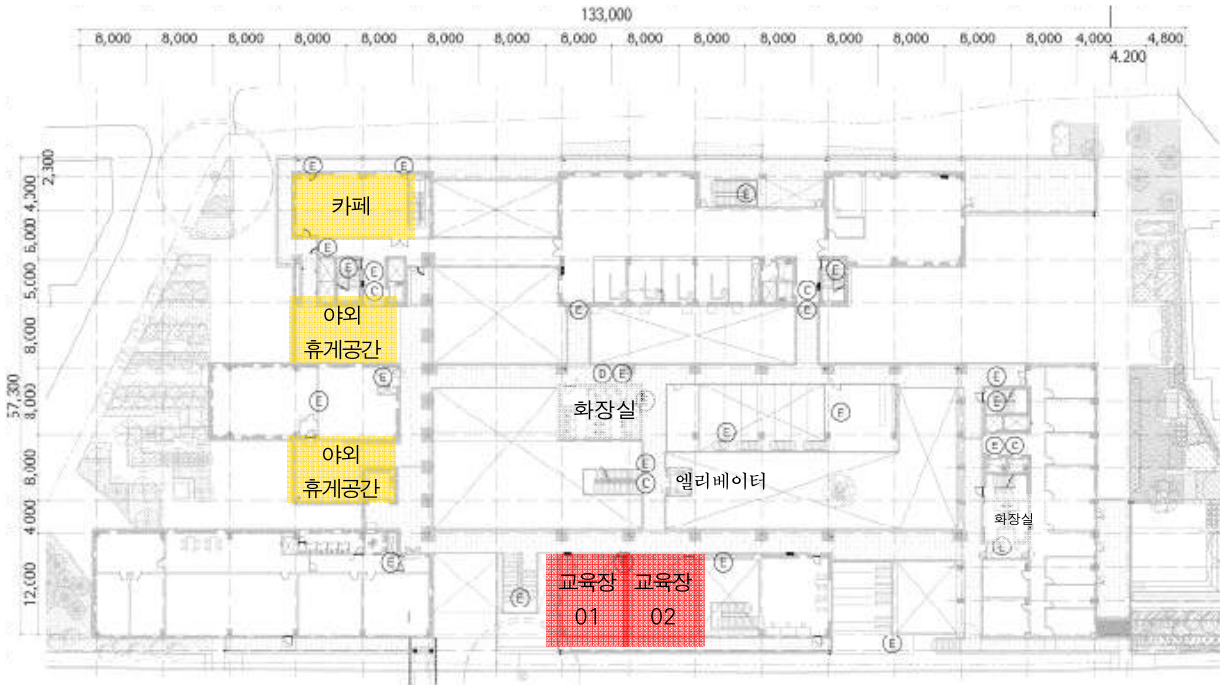

□ 서울시여성가족재단 스페이스 살림 - 대관공간 상세

다목적홀(427㎡)과 홀
비즈니스 활동, 다양한 교육, 문화예술 행사를 진행하는 공간

준비실
다목적홀 내부 준비실

화물엘리베이터
다목적홀 내부로 바로 연결

선큰
휴식을 취할 수 있는 개방형 공간

- 다목적홀과 홀은 폴딩도어로 연결되어 있어 개방하여 사용가능
- 다목적홀 내부에 준비실이 마련되어 있고, 화물 엘리베이터가 바로 연결되어 있음
- 부속설비: 강연대, 접이식의자(197개), 화이트보드, 빔프로젝트, 마이크, 음향기기(믹서), 기본조명

교육장(2층)

교육장(76㎡) × 2개소

다양한 형태의 교육, 워크숍, 비즈니스 프로그램 및 행사를 진행할 수 있는 공간

준비실

야외 휴게공간

- 교육장 2개소 나란히 있어 함께 사용하기 좋음
- 같은 층에 카페, 외부 휴게공간이 있음
- 부속설비: 강연대, 1인용 책상·의자(20~24개), 화이트보드, 빔프로젝트, 마이크