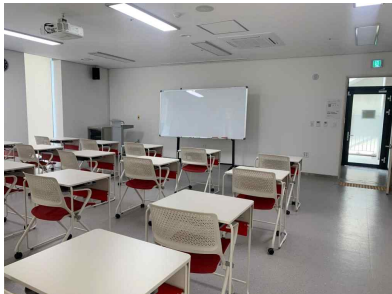

□ 서울시여성가족재단 스페이스 살림 - 대관공간 상세

다목적홀(427㎡)과 홀
비즈니스 활동, 다양한 교육, 문화예술 행사를 진행하는 공간

준비실
다목적홀 내부 준비실

화물엘리베이터
다목적홀 내부로 바로 연결

선큰
휴식을 취할 수 있는 개방형 공간

- 다목적홀과 홀은 폴딩도어로 연결되어 있어 개방하여 사용가능
- 다목적홀 내부에 준비실이 마련되어 있고, 화물 엘리베이터가 바로 연결되어 있음
- 부속설비: 강연대, 접이식의자(197개), 화이트보드, 빔프로젝트, 마이크, 음향기기(믹서), 기본조명

교육장(2층)

교육장(76㎡) × 2개소

다양한 형태의 교육, 워크숍, 비즈니스 프로그램 및 행사를 진행할 수 있는 공간

준비실

야외 휴게공간

- 교육장 2개소 나란히 있어 함께 사용하기 좋음
- 같은 층에 카페, 외부 휴게공간이 있음
- 부속설비: 강연대, 1인용 책상·의자(20~24개), 화이트보드, 빔프로젝트, 마이크