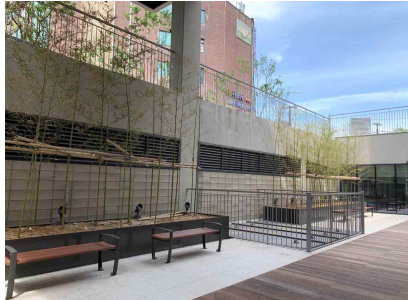

□ 서울시여성가족재단 스페이스 살림 - 대관공간 상세

다목적홀(427㎡)과 홀
비즈니스 활동, 다양한 교육, 문화예술 행사를 진행하는 공간

준비실
다목적홀 내부 준비실

화물엘리베이터
다목적홀 내부로 바로 연결

선큰
휴식을 취할 수 있는 개방형 공간

- 다목적홀과 홀은 폴딩도어로 연결되어 있어 개방하여 사용가능
- 다목적홀 내부에 준비실이 마련되어 있고, 화물 엘리베이터가 바로 연결되어 있음
- 부속설비: 강연대, 접이식의자(197개), 화이트보드, 빔프로젝트, 마이크, 음향기기(믹서), 기본조명

교육장(2층)

교육장(76㎡) × 2개소

다양한 형태의 교육, 워크숍, 비즈니스 프로그램 및 행사를 진행할 수 있는 공간

준비실

야외 휴게공간

- 교육장 2개소 나란히 있어 함께 사용하기 좋음
- 같은 층에 카페, 외부 휴게공간이 있음
- 부속설비: 강연대, 1인용 책상·의자(20~24개), 화이트보드, 빔프로젝트, 마이크