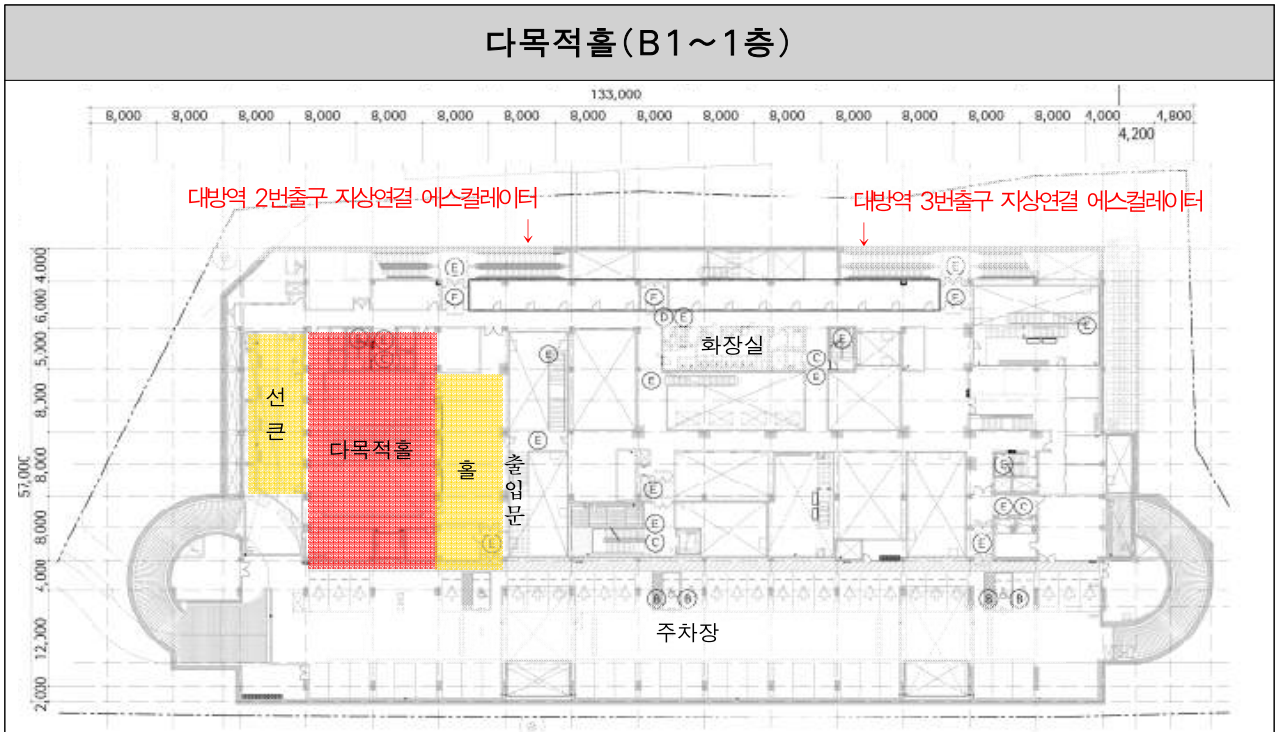

□ 서울시여성가족재단 스페이스 살림 - 대관공간 상세

다목적홀(427㎡)과 홀
비즈니스 활동, 다양한 교육, 문화예술 행사를 진행하는 공간

준비실
다목적홀 내부 준비실

화물엘리베이터
다목적홀 내부로 바로 연결

선큰
휴식을 취할 수 있는 개방형 공간

- 다목적홀과 홀은 폴딩도어로 연결되어 있어 개방하여 사용가능
- 다목적홀 내부에 준비실이 마련되어 있고, 화물 엘리베이터가 바로 연결되어 있음
- 부속설비: 강연대, 접이식의자(197개), 화이트보드, 빔프로젝트, 마이크, 음향기기(믹서), 기본조명

교육장(2층)

교육장(76㎡) × 2개소

다양한 형태의 교육, 워크숍, 비즈니스 프로그램 및 행사를 진행할 수 있는 공간

준비실

야외 휴게공간

- 교육장 2개소 나란히 있어 함께 사용하기 좋음
- 같은 층에 카페, 외부 휴게공간이 있음
- 부속설비: 강연대, 1인용 책상·의자(20~24개), 화이트보드, 빔프로젝트, 마이크